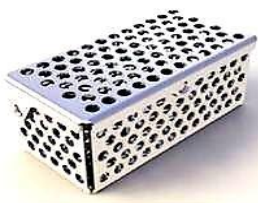

Kleinteile Waschkörbchen

LK 691144 Kleinteile Waschkörbchen

Bestell-Nr.	Größe/mm	Lochung
LK 691144	L 72 x B 62 x H 18,5	RV 4-6

Bestellmenge/St.	1	2	5	10	25	50	100
Bestellpreis/€/St.	112,30	89,84	74,86	59,91	53,47	49,51	45,85

LK 691140 Kleinteile Waschkörbchen

Bestell-Nr.	Größe/mm	Lochung
LK 691140	L 72 x B 62 x H 34	RV 4-6

Bestellmenge/St.	1	2	5	10	25	50	100
Bestellpreis/€/St.	111,08	96,58	89,70	82,15	74,66	62,42	58,67

LK 691240 Kleinteile Waschkörbchen